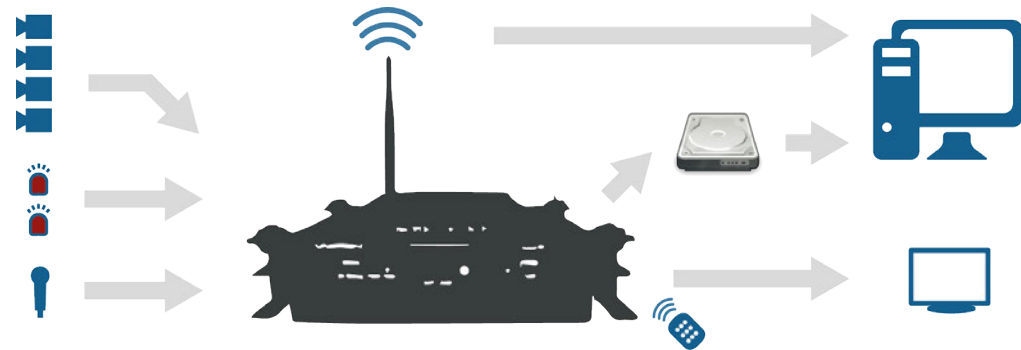

Mobile DVR

Die hochwertigen und robusten mobilen digitalen Videorecorder werden zur Überwachung in der Verkehrssicherheit eingesetzt.

Sie stellen mit der Aufnahme von bis zu 8 Kameras an einem Recorder, der neuesten H-264-Komprimierungstechnologie, dem stoßfesten und staubgeschützten Design sowie universell einsetzbaren Kameras verschiedener Schutzklassen die **professionelle Lösung in der Verkehrsüberwachung** dar.

Sichern Sie Ihre Fahrzeuge und Ladungen gegen Unfälle, Vandalismus und Diebstahl ab und sorgen Sie für die Sicherheit Ihrer Fahrgäste. Schalten Sie sich von Ihrer Zentrale auf die Kameras in Ihren Taxis, Bussen, Trams, LKWs, Lieferwagen und Transportern und unterstützen Ihre Fahrer auch in schwierigen Situationen durch Ferngespräche direkt über einen MDVR.

Dank G-Sensoren, Mikrofonen oder GPS-Receiver können Sie neben den Videobildern auch Erschütterungen, Ton sowie die Positionen Ihrer Fahrzeuge aufzeichnen und am Computer in der Zentrale in Echtzeit analysieren.

Funktionsweise

Der Vacron-Recorder zeichnet die Bildsignale der Kameras, des Mikrofons und der Alarmeingänge auf und speichert diese auf einem Datenträger. Das Bildsignal kann direkt auf einem Monitor (extern oder integriert) betrachtet werden oder beim Anschluss des Datenträgers an einen PC. Bei bestimmten Geräten können Sie sich die Daten auch in Echtzeit per Fernübertragung anschauen.